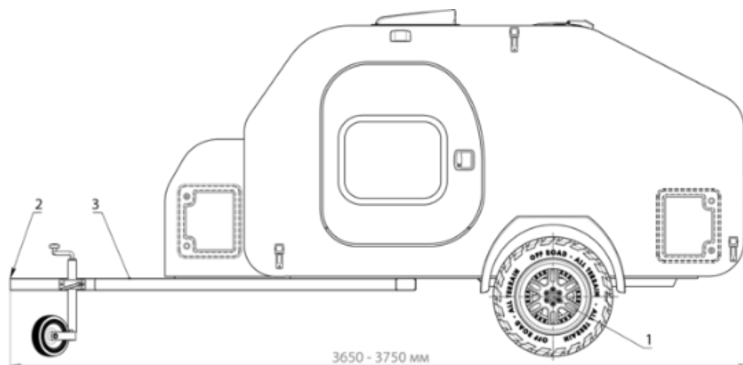

TOWNOUT s.r.o.

Prušánecká 4208/9
Židenice (Brno-Vinohrady)
628 00 Brno
IČ: 08742341
DIČ: CZ08742341

www.TownOut.cz

standardem	✓
lze objednat za příplatek	cena
není k dispozici	x

Model	X-Line	Ceník platný pro rok 2020	výbava	
			COMFORT	PREMIUM

cena za model 369 474 Kč 444 114 Kč

Chassis, body - podvozek, kabina	comfort	premium

1 Torzní odpružení AL_KO, brzdy a tlumiče	✓	x
2 Torzní odpružení KNOTT, brzdy a tlumiče*	7 661 Kč	✓
3 Nezávislé zavěšení KNOTT s brzdou proti převrácení a zesílenými tlumiči nárazu (zdvih kola 16 cm)*	25 775 Kč	18 301 Kč
4 Pozinkovaný rám	✓	✓
5 Nákladní kufr, v přední části vozíku s bočními dveřmi	✓	x
6 Zvětšený přední nákladový kufr s otvorem nahoře	x	✓
7 ocelové disky s pneumatikami 215x65 R15	✓	x
8 Lité disky s off-road pneumatikami 215x65 R15*	7 475 Kč	x
9 Lité disky s off-road pneumatikami 215x75 R15	x	✓
10 Lité disky s off-road pneumatikami 215x75 R16*	x	7 475 Kč
11 konstrukce z lehké tvrzené překližky s povrchovou úpravou LINE-X odolnou proti vandalům, oděru	✓	✓
12 Střešní lišty přívěsu (nosnost 200 kg)*	7 475 Kč	✓
13 Opěrné kolo	✓	✓
14 parkovací brzda*	4 682 Kč	✓
15 LED venkovní osvětlení	✓	✓
16 Zadní polohová LED světla	✓	✓
17 13kolíkový konektor s funkcí dobíjení akumulátoru z generátoru automobilu	✓	✓
18 Externí zástrčka 230V CEE 17	✓	✓
19 Vnější plnicí hrdlo na vodu	✓	✓
20 Vnější sprcha*	7 102 Kč	✓
21 Vnější skládací stůl (uložen v interiéru)*	3 724 Kč	3 724 Kč
22 Přední okno*	7 475 Kč	✓
23 Bezpečnostní zarážky bočních dveří	✓	✓
24 Zavazadlový prostor ve spodní části přívěsu se skládací matrací *	11 199 Kč	11 199 Kč

Salon - Interiér	comfort	premium

25 Otevírací střešní okno 40x40 cm	✓	✓